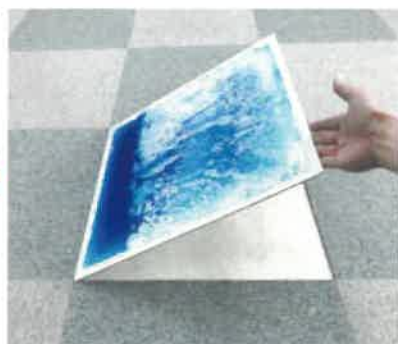

外した箇所にパドルマットを敷きます。